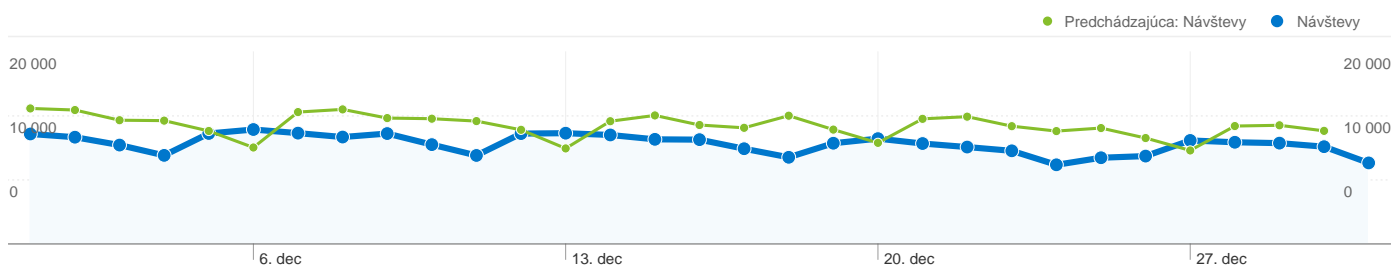

Návštevy pripadajúce na všetkých návštevníkov

1.12.2010 - 31.12.2010
Porovnanie: 1.11.2010 - 30.11.2010

322 720 Návštevy

10 410,32 Návštevy/deň

Predchádzajúca: 370 004 (-12,78%)

Predchádzajúca: 12 333,47 (-15,59%)

streda, 1. decembra 2010	3,55% (11 449)
pondelok, 1. novembra 2010	3,81% (14 108)
štvrtok, 2. decembra 2010	3,44% (11 114)
utorok, 2. novembra 2010	3,77% (13 942)
piatok, 3. decembra 2010	3,19% (10 294)
streda, 3. novembra 2010	3,48% (12 882)
sobota, 4. decembra 2010	2,86% (9 220)
štvrtok, 4. novembra 2010	3,47% (12 838)
nedeľa, 5. decembra 2010	3,56% (11 500)
piatok, 5. novembra 2010	3,18% (11 761)
pondelok, 6. decembra 2010	3,69% (11 913)
sobota, 6. novembra 2010	2,71% (10 042)
utorok, 7. decembra 2010	3,57% (11 537)
nedeľa, 7. novembra 2010	3,71% (13 729)
streda, 8. decembra 2010	3,45% (11 129)
pondelok, 8. novembra 2010	3,79% (14 010)
štvrtok, 9. decembra 2010	3,56% (11 493)
utorok, 9. novembra 2010	3,54% (13 104)
piatok, 10. decembra 2010	3,20% (10 340)
streda, 10. novembra 2010	3,52% (13 040)
sobota, 11. decembra 2010	2,85% (9 213)
štvrtok, 11. novembra 2010	3,46% (12 790)
nedeľa, 12. decembra 2010	3,56% (11 489)
piatok, 12. novembra 2010	3,21% (11 881)
pondelok, 13. decembra 2010	3,57% (11 531)
sobota, 13. novembra 2010	2,69% (9 946)
utorok, 14. decembra 2010	3,52% (11 345)
nedeľa, 14. novembra 2010	3,45% (12 778)