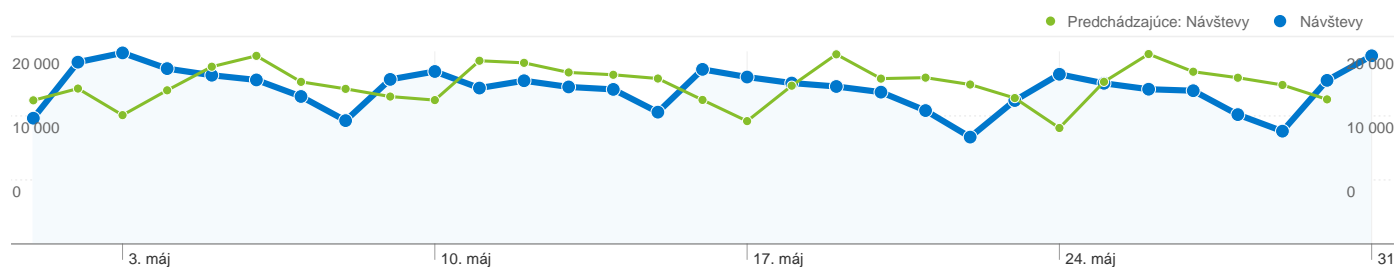

# Počet návštev pre všetkých návštevníkov

1.5.2010 - 31.5.2010  
Porovnanie: 1.4.2010 - 30.4.2010

**500 186** Návštevy

**16 135,03** Návštevy/Deň

Predchádzajúce: 498 414 (0,36%)

Predchádzajúce: 16 613,80 (-2,88%)

sobota, 1. mája 2010	2,62% (13 092)
štvrtok, 1. apríla 2010	3,00% (14 952)
nedeľa, 2. mája 2010	3,78% (18 927)
piatok, 2. apríla 2010	3,25% (16 177)
pondelok, 3. mája 2010	3,98% (19 892)
sobota, 3. apríla 2010	2,69% (13 410)
utorok, 4. mája 2010	3,65% (18 254)
nedeľa, 4. apríla 2010	3,21% (15 995)
streda, 5. mája 2010	3,51% (17 564)
pondelok, 5. apríla 2010	3,70% (18 453)
štvrtok, 6. mája 2010	3,41% (17 075)
utorok, 6. apríla 2010	3,93% (19 586)
piatok, 7. mája 2010	3,07% (15 353)
streda, 7. apríla 2010	3,39% (16 875)
sobota, 8. mája 2010	2,57% (12 840)
štvrtok, 8. apríla 2010	3,24% (16 147)
nedeľa, 9. mája 2010	3,43% (17 132)
piatok, 9. apríla 2010	3,08% (15 344)
pondelok, 10. mája 2010	3,59% (17 956)
sobota, 10. apríla 2010	3,00% (14 976)
utorok, 11. mája 2010	3,24% (16 230)
nedeľa, 11. apríla 2010	3,83% (19 073)
streda, 12. mája 2010	3,40% (16 992)
pondelok, 12. apríla 2010	3,78% (18 856)
štvrtok, 13. mája 2010	3,27% (16 345)
utorok, 13. apríla 2010	3,58% (17 857)
piatok, 14. mája 2010	3,22% (16 089)
streda, 14. apríla 2010	3,53% (17 613)