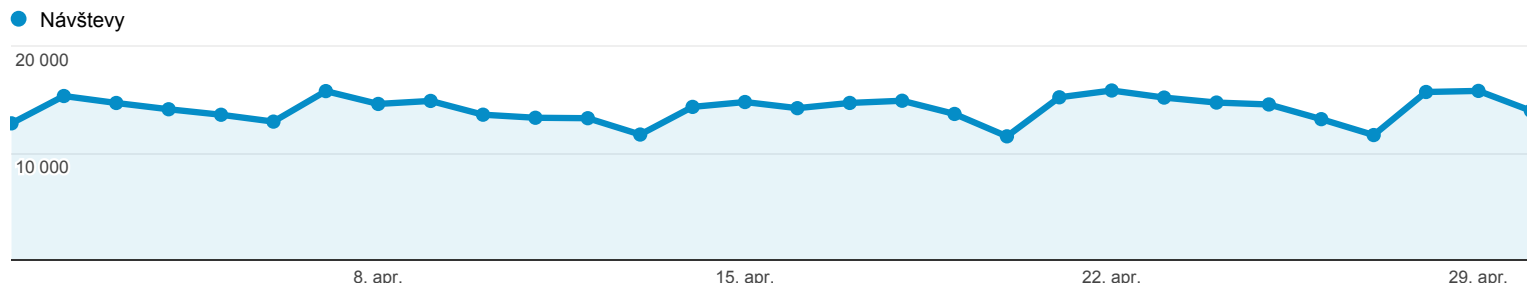

Prehľad publika

● návštevy (%): 100,00 %

Prehľad

Počet osôb, ktoré navštívili túto stránku: 170 518

■ Returning Visitor ■ New Visitor

Jazyk	Návštevy	% Návštevy
1. sk	262 196	61,63 %
2. cs	47 054	11,06 %
3. sk-sk	42 273	9,94 %
4. en-us	38 129	8,96 %
5. en	19 600	4,61 %
6. cs-cz	4 824	1,13 %
7. en-gb	2 197	0,52 %
8. hu	1 922	0,45 %
9. hu-hu	1 719	0,40 %
10. de	1 173	0,28 %