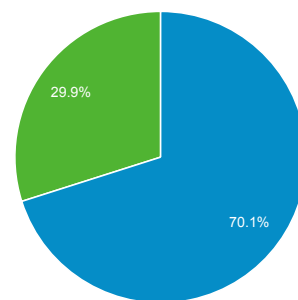

Prehľad publika

● návštevy (%): 100,00 %

Prehľad

Počet osôb, ktoré navštívili túto stránku: 170 518

■ Returning Visitor ■ New Visitor

Jazyk	Návštevy	% Návštevy
1. sk	262 196	61,63 %
2. cs	47 054	11,06 %
3. sk-sk	42 273	9,94 %
4. en-us	38 129	8,96 %
5. en	19 600	4,61 %
6. cs-cz	4 824	1,13 %
7. en-gb	2 197	0,52 %
8. hu	1 922	0,45 %
9. hu-hu	1 719	0,40 %
10. de	1 173	0,28 %